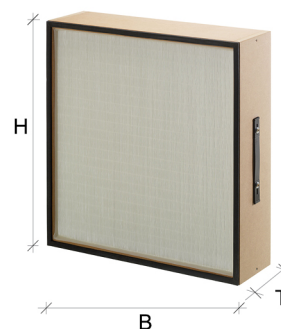

Produkteigenschaften

- Schwebstofffilter für höchste Ansprüche
- Grosse Filterfläche
- Feinst plissiertes Mikroglaspapier
- Sehr stabiler MDF-Rahmen
- Einseitig PU-Dichtung endlos geschäumt
- Temperaturbeständigkeit: 80°C

Achtung: Bei Einsatz der Filter in Aufnahmesysteme mit Dichtsitzprüfrille ist eine Flachdichtung erforderlich. Bitte bei der Bestellung entsprechend angeben.

Ihre Vorteile

- Tiefe Anfangsdruckverluste
- Lange Standzeiten
- Einfache Montage
- Stabile Einzelverpackung
- Geprüft nach EN1822
- Qualitätsprodukt aus Schweizer Produktion
- Kundenspezifische Auslegung der Filter möglich